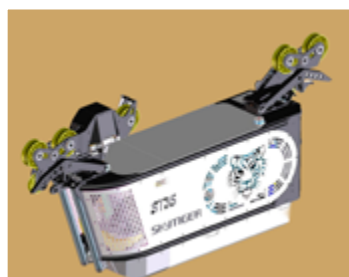

Flexible Transportlösungen für den Holzbau

Flexible Transport Solutions for Timber Construction

Auwärter präsentiert innovative Lösungen für Holzbau und Logistik. Im Mittelpunkt steht der teleskopierbare Zentralachsanhänger X170L mit einzigartigem Tiefbett für Ladungshöhen über 3,3 m ohne Ausnahmegenehmigung und Ladungslängen bis 13 m. Ergänzt wird das Angebot durch die Wechselpritsche XP-BDF, ein Universal-Gerüst für Holzrahmenelemente sowie den kompakten PKW-Anhänger T35.

Auwärter presents innovative solutions for timber construction and logistics. The highlight is the telescopic X170L centre-axle trailer with a unique low-bed design, enabling load heights above 3.3 metres without a special permit and load lengths of up to 13 metres. The portfolio also includes the flexible XP-BDF swap body, a universal frame for timber elements and the compact T35 car trailer.

- AUWÄRTER | DEUTSCHLAND | GERMANY
- www.auwaerter.com

auwärter®

bulmor

Mehr Leistung im Industrieinsatz

More Performance for Industrial Operations

Der neue BULMOR EQ G02 Seitenstapler setzt neue Maßstäbe: mehr Komfort, präzisere Steuerung, höchste Effizienz und robuste Technik für den Industrielltag. Mit neuem 7"-Display, ergonomischem Joystick und smarter Technologie für maximale Performance. BULMOR – STARK - EFFIZIENT - INTELLIGENT

The new BULMOR EQ G02 sideloader sets new standards: greater comfort, more precise control, maximum efficiency and robust technology for everyday industrial use. Featuring a new 7-inch display, an ergonomic joystick and smart technology for maximum performance. BULMOR – STRONG – EFFICIENT – INTELLIGENT

- BULMOR | ÖSTERREICH | AUSTRIA
- www.bulmor.com