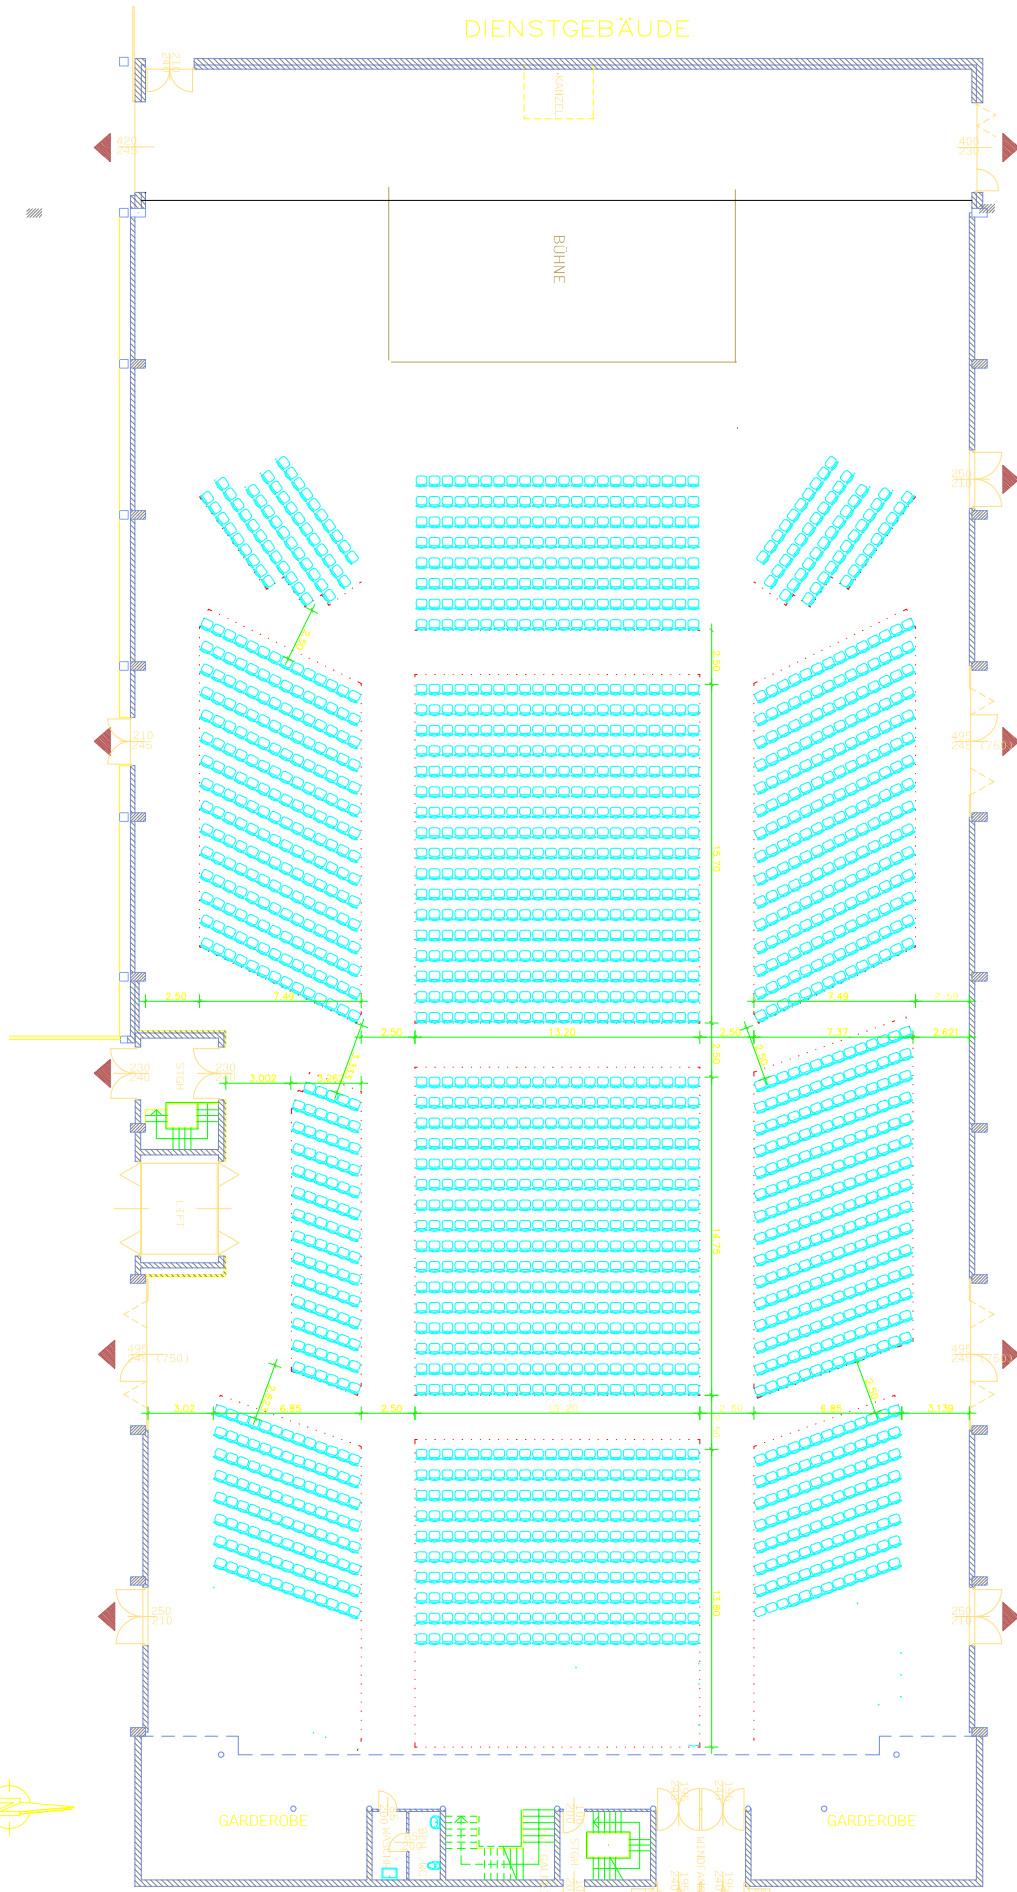

DIENTSGEBÄUDE

KAFFEE

BÜHNE

8,000

GARDEROBE

GARDEROBE

DURCHGANG
HALLE 5